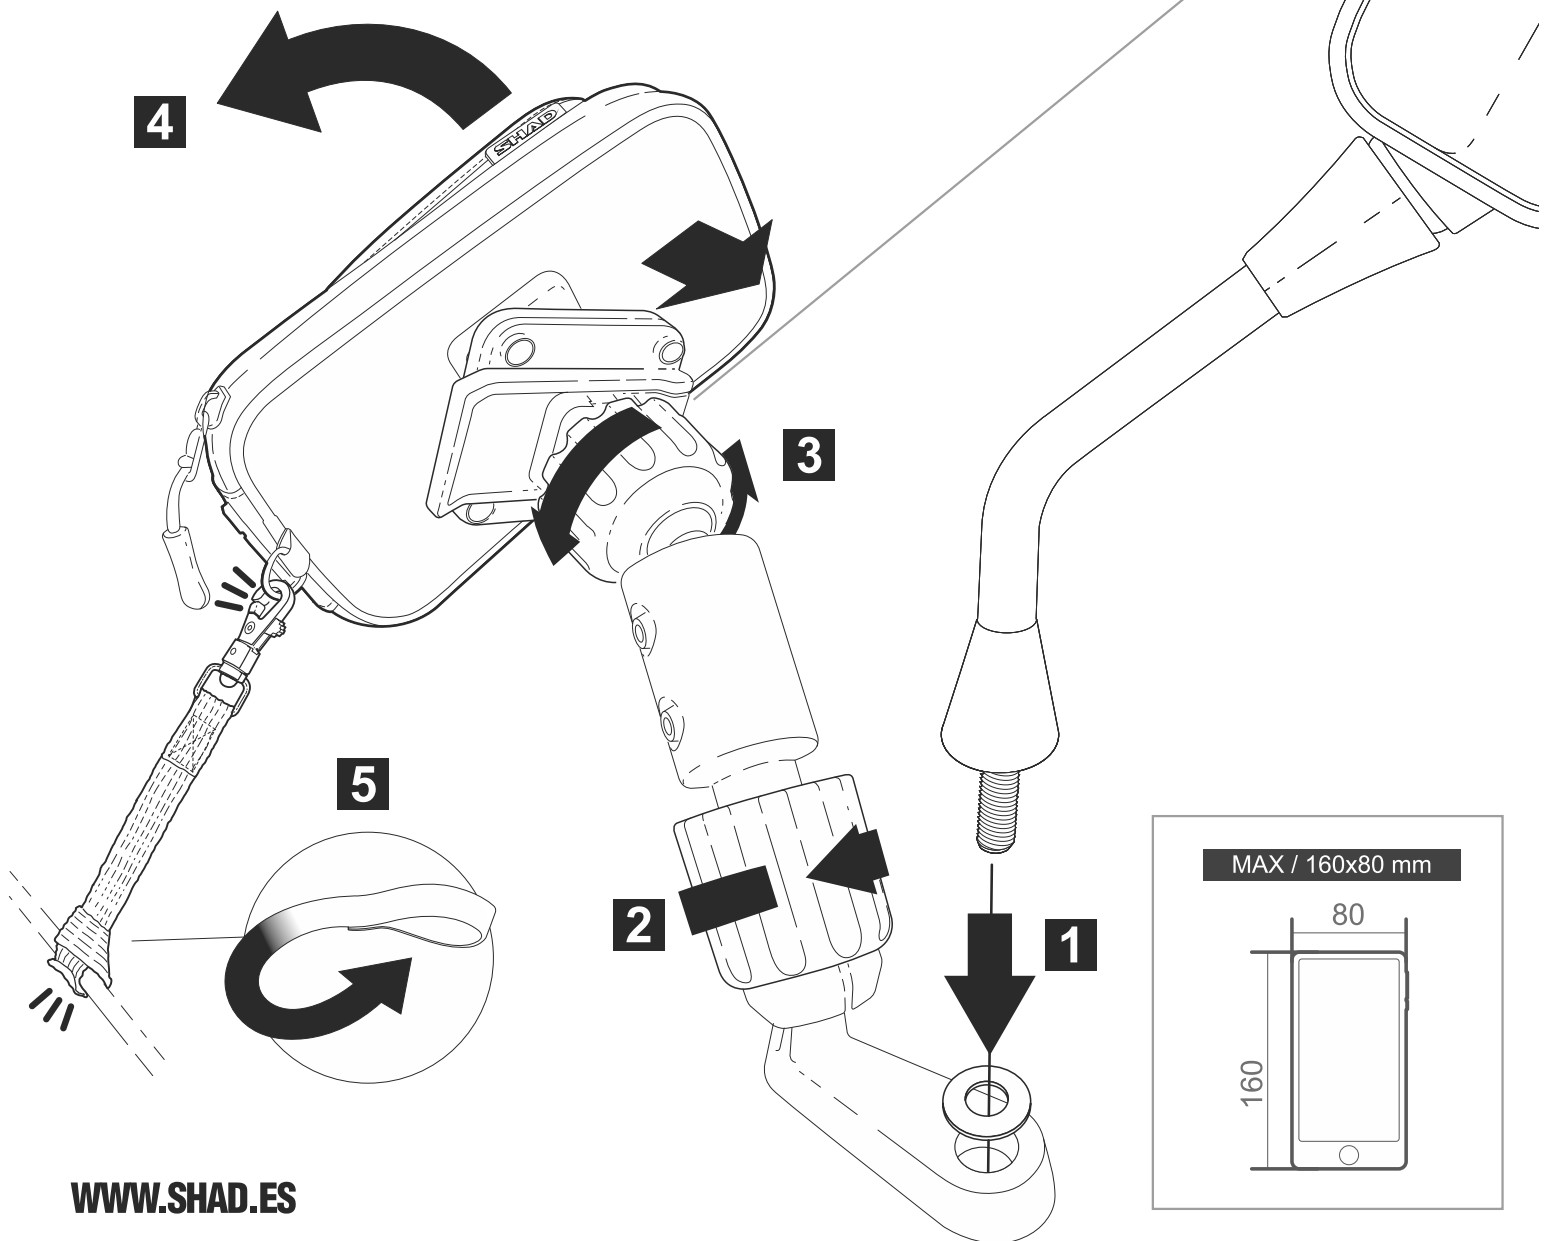

SECURITY STRAP
Correa de seguridad
Ceinture de sécurité

LIGHT RAIN RESISTANT
Resistente a lluvia ligera
Résistant à la pluie légère

MAX / 160x80 mm

4 "QUICK CLICK"
SYSTEM.

ASSEMBLY

RELEASE

MIRROR HOLDER
Soporte para retrovisor
Support rétroviseur

WATER RESISTANT ZIPPER
Cremallera resistente al agua
Fermeture résistant à l'eau

360°

**ADJUSTABLE
INTERNAL SHIMS**
Cuñas ajustables en el
interior
Housse interne adaptable

**TOUCH SENSITIVE
SCREEN**
Film transparente para
pantallas táctiles
Film transparent pour
écran tactile

CABLE OUTLET
Salida de cable
Sortie de câble

ANTI GLARE SUN VISOR
Superficie antirreflejante
Écran anti-reflets

SECURITY STRAP
Correa de seguridad
Ceinture de sécurité

LIGHT RAIN RESISTANT
Resistente a lluvia ligera
Résistant à la pluie légère

4 "QUICK CLICK" SYSTEM.

ASSEMBLY

RELEASE

MAX / 160x80 mm