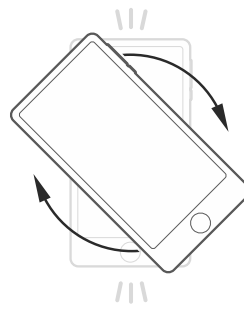

WATER RESISTANT ZIPPER
Cremallera resistente al agua
Fermeture résistant à l'eau

360°

**ADJUSTABLE
INTERNAL SHIMS**
Cuñas ajustables en el
interior
Housse interne adaptable

**TOUCH SENSITIVE
SCREEN**
Film transparente para
pantallas táctiles
Film transparent pour
écran tactile

CABLE OUTLET
Salida de cable
Sortie de câble

ANTI GLARE SUN VISOR
Superficie antirreflejante
Écran anti-reflets

SECURITY STRAP
Correa de seguridad
Ceinture de sécurité

LIGHT RAIN RESISTANT
Resistente a lluvia ligera
Résistant à la pluie légère

4 "QUICK CLICK" SYSTEM.

ASSEMBLY

RELEASE

MAX / 160x80 mm