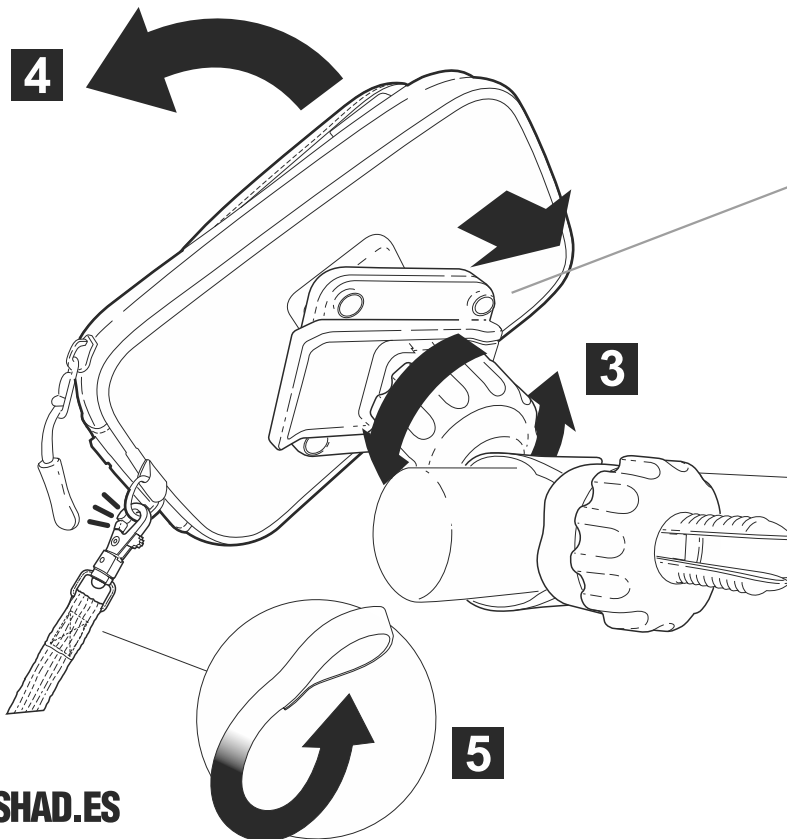

SHAD

SG62H

REF. X0SG62H Easy

SMARTPHONE HANDLE HOLDER

1

2

HANDLEBAR SIZES

Ø 20-40 mm

4

3

5

HANDLEBAR HOLDER
Soporte para manillar
Support pour guidon

WATER RESISTANT ZIPPER
Cremallera resistente al agua
Fermeture résistant à l'eau

360°

**ADJUSTABLE
INTERNAL SHIMS**
Cuñas ajustables en el
interior
Housse interne adaptable

SECURITY STRAP
Correa de seguridad
Ceinture de sécurité

LIGHT RAIN RESISTANT
Resistente a lluvia ligera
Résistant à la pluie légère

MAX / 160x80 mm

4 "QUICK CLICK"
SYSTEM.

ASSEMBLY

RELEASE

MIRROR HOLDER
Soporte para retrovisor
Support rétroviseur

CABLE OUTLET
Salida de cable
Sortie de câble

ANTI GLARE SUN VISOR
Superficie antirreflejante
Écran anti-reflets

SECURITY STRAP
Correa de seguridad
Ceinture de sécurité

LIGHT RAIN RESISTANT
Resistente a lluvia ligera
Résistant à la pluie légère