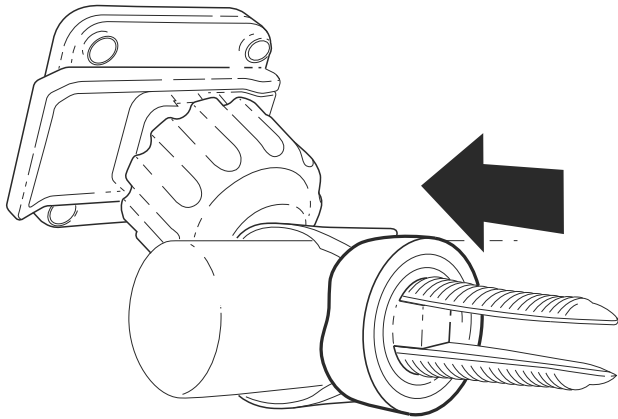

SHAD

SG62H

REF. X0SG62H Easy

SMARTPHONE HANDLE HOLDER

1

2

HANDLEBAR SIZES

Ø 20-40 mm

4

3

5

HANDLEBAR HOLDER
Soporte para manillar
Support pour guidon

WATER RESISTANT ZIPPER
Cremallera resistente al agua
Fermeture résistant à l'eau

360°

**ADJUSTABLE
INTERNAL SHIMS**
Cuñas ajustables en el
interior
Housse interne adaptable

SECURITY STRAP
Correa de seguridad
Ceinture de sécurité

LIGHT RAIN RESISTANT
Resistente a lluvia ligera
Résistant à la pluie légère

MAX / 160x80 mm

4 "QUICK CLICK"
SYSTEM.

ASSEMBLY

RELEASE

MIRROR HOLDER
Soporte para retrovisor
Support rétroviseur