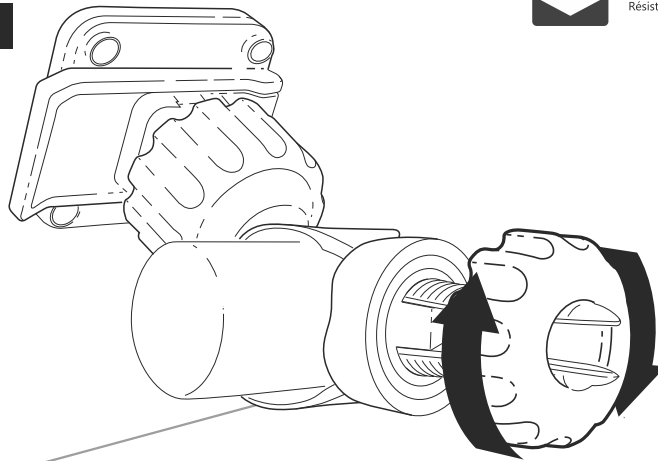

SHAD

SG62H

REF. X0SG62H Easy

SMARTPHONE HANDLE HOLDER

1

2

HANDLEBAR SIZES

Ø 20-40 mm

4

3

5

HANDLEBAR HOLDER
Soporte para manillar
Support pour guidon

WATER RESISTANT ZIPPER
Cremallera resistente al agua
Fermeture résistant à l'eau

360°

**ADJUSTABLE
INTERNAL SHIMS**
Cuñas ajustables en el
interior
Housse interne adaptable

SECURITY STRAP
Correa de seguridad
Ceinture de sécurité

LIGHT RAIN RESISTANT
Resistente a lluvia ligera
Résistant à la pluie légère

MAX / 160x80 mm

4 "QUICK CLICK"
SYSTEM.

ASSEMBLY

RELEASE

MIRROR HOLDER
Soporte para retrovisor
Support rétroviseur

WATER RESISTANT ZIPPER
Cremallera resistente al agua
Fermeture résistant à l'eau

360°

**ADJUSTABLE
INTERNAL SHIMS**
Cuñas ajustables en el
interior
Housse interne adaptable

**TOUCH SENSITIVE
SCREEN**
Film transparente para
pantallas táctiles
Film transparent pour
écran tactile