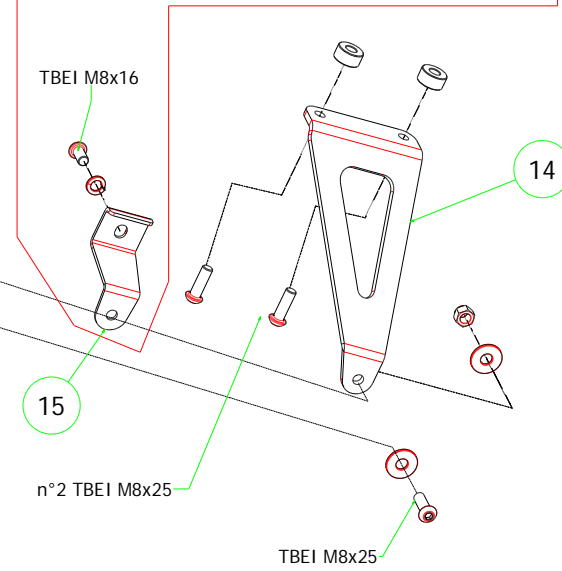

## PARTI DI RICAMBIO / SPARE PARTS

ID	DESCRIZIONE / DESCRIPTION	71744AK cod	71744AKN cod	71744MK cod	71744PK cod	71406MI cod	71406KZ cod
1	Fondello Posteriore / End Cap	5009603	5009603	5009603	5009603		
2	Fondello Posteriore Dx - Lat. / Right-lateral end cap						
3	Fondello Posteriore Sx-Sup. / Left-upper end cap						
4	Corpo Marmitta / Silencer Sleeve	5257088	5257160	5270109	5260130		
5	Corpo Marmitta "dx" / Right Silencer Sleeve						
6	Corpo Marmitta "sx" / Left Silencer Sleeve						
7	Materiale fonoassorbente / Sound-absorbant material	19003UN	19003UN	19003UN	19003UN		
8	Rivetto inox mm 4.8 / Stainless Steel 4.8 mm Rivet	3608011	3608011	3608011	3608011		
9A	Rivetto allum.mm.3.0 / Aluminium 3.0 mm Rivet	3608010	3608010	3608010	3608010		
9B	Rivetto allum.mm.3.0 nero / Black Aluminium 3.0 mm Rivet	3608016	3608016	3608016	3608016		
10A	Fascetta di Serraggio (Posteriore) / Strap For Rivets (Rear)	5495168	5495168	5495169	5495167		
10B	Fascetta di serraggio (Anteriore) / Strap For Rivets (Front)	5495058	5495058	5495067	5495055		
11	Fascetta di Sostegno / Silencer Clamp	5480067	5480067	5480047	5490007		
12	Guarnizione x Fascetta / Clamp Gasket	5630003	5630003	5630003			
13	Copri Fascetta / Stainless Steel Clamp Protection	5480004	5480004	5480004			
14	Staffa di Sostegno / Bracket					5846182	5846182
15	Staffa sostegno "Dx" / Right Bracket					5843170	5843170
16	Staffa sostegno "Sx" / Left Bracket						
17	Insero Rapid Nut / Rapid nut insert						
18	Molla lunga gancio tondo / Long Spring With Round Hook						
19	Molla lunga gancio ad "U" / Long Spring With "U" Hook						
20	Molla corta gancio tondo / Short spring with roud hook						
21	Molla corta gancio ad "U" / Short Spring With "U" Hook	5281003	5281003	5281003	5281003		
22	Targhetta Arrow / Arrow Plate	5855031	5855031	5855031	5855031		
23	Silenziatore Interno / Db Killer	5930054	5930054	5930054	5930034		
24	Seeger / Retain Clip	3640022	3640022	3640022	3640022		
25	Fascetta Stringitubo / Pipe Clamp					3080016	3080016
26	Boccola / Bushing						
27	Flangia / Flange						
28	Protezione / Heat Shield						
29	Protezione Dx / Right heat shield						
30	Protezione Sx / Left heat shield						
31	Gommino Battuta Cavalletto / Rubber Kickstand Protection						
32	Guarnizione di tenuta / Gasket						
33	Tappo Sonda Lambda / Lambda Sensor Plug Bolt						
34	Fondello carby / Carby cap	5704054	5704054	5704052	5704052		