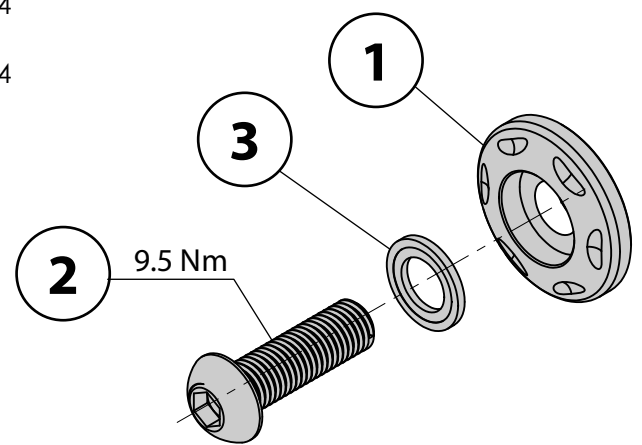

N. - DESCRIZIONE	Qt.
① - BOCCOLA (BUSHING)	4
② - VITE TBEI M6x22 (TBEI M6x22 SCREW)	4
③ - GUARNIZIONE DI TENUTA (SEALING GASKET)	4

Utensili/Tools

Colori/Colors

- R-Rosso / Red
- N-Nero / Black
- O-Oro / Gold
- Ar-Argento / Silver