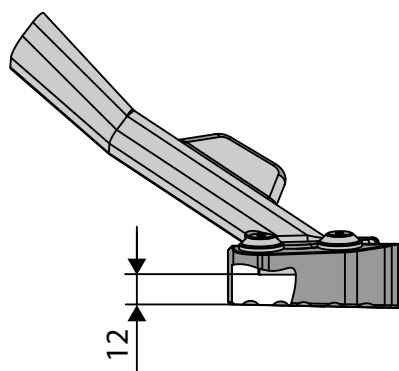

Utensili/Tools

3

Colori/Colors

R-Rosso / Red
N-Nero / Black
O-Oro / Gold
Ar-Argento / Silver