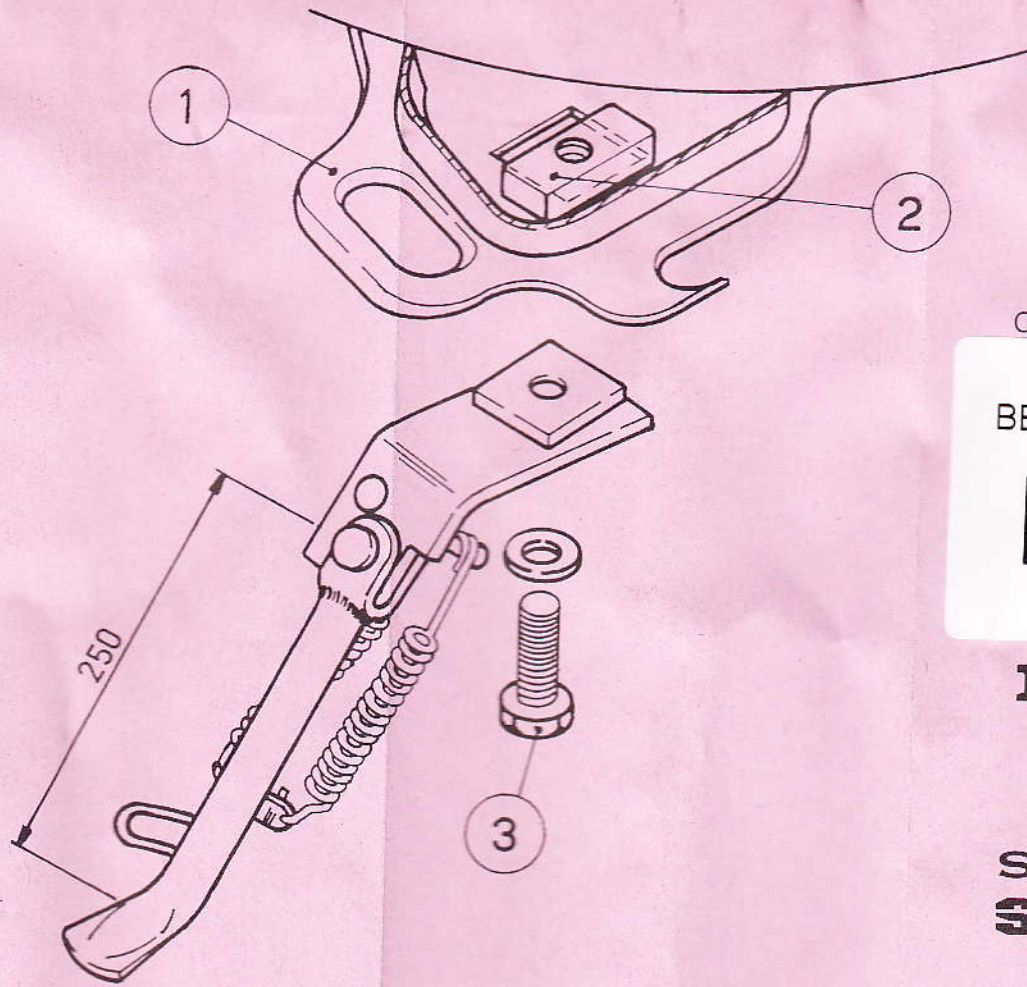

MIT TEILHAAR REPRODUKTIONEN ANCHER PARTIALE
FULL OR PARTIAL REPRODUCTION IS FORBIDDEN

buzzetti®

MADE IN ITALY

ACCESSORIO NON ORIGINALE
ACCESSORY NOT ORIGINAL
ACCESSOIRE PAS ORIGINAL
ZUBEHÖR NICHT ORIGINAL

Art. 4290

CAVALLETTO LATERALE

SIDE STAND

BEQUILLE LATÉRALE

0429011001

per - pour - for

**PIAGGIO
GILERA**

NRG '96 / 99

SKIPPER '99

STALKER

StoRm