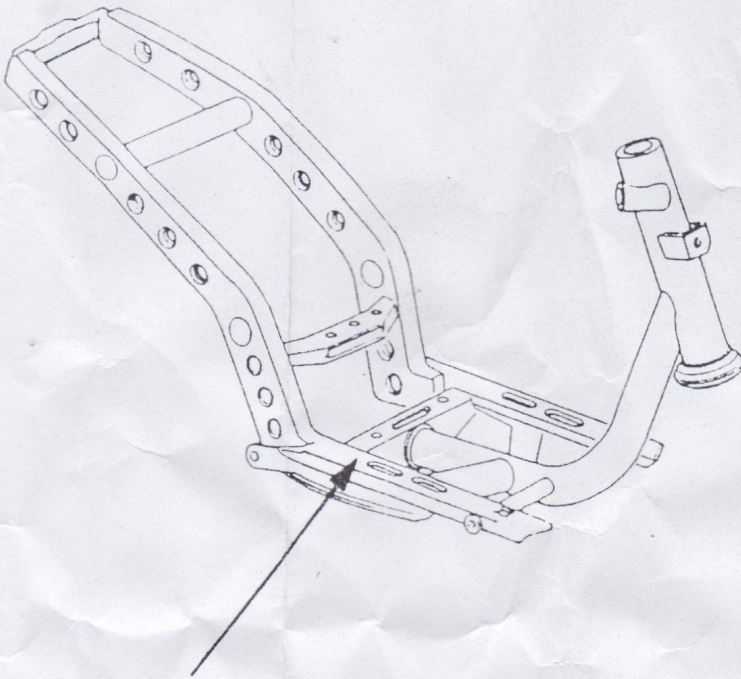

ART 8262

SUPPORTO POGGIPIEDI
SUPPORT AVEC REPOSE-PIEDS
SUPPORT WITH FOOT-RESTS

PIAGGIO

ZIP 50cc 2-4t

prod. dal / de / from 2006

VIETATA LA RIPRODUZIONE ANCHE PARZIALE
FULL OR PARTIAL REPRODUCTION IS FORBIDDEN

IL POGGIPIEDI SI POSIZIONA SOTTO LA CARROZZERIA E SI FISSA
AL TELAIO NEL PUNTO INDICATO DALLA FRECCIA.

POSITIONNER LE REPOSE-PIEDS AU DESSOUS DE LA CARROSSERIE ET
LE FIXER AU CADRE DANS LE POINT INDIQUE PAR LA FLECHE.

DEN FUSSRASTER UNTER DIE KAROSSERIE ANBRINGEN UND AN DEM
VON PFEIL GEKENNZEICHNETEN STELLE AM RAHMEN BEFESTIGEN.

0826201001

buzzetti®

MADE IN ITALY

ACCESSORIO NON ORIGINALE
ACCESSORY NOT ORIGINAL
ACCESSOIRE PAS ORIGINAL
ZUBEHÖR NICHT ORIGINAL