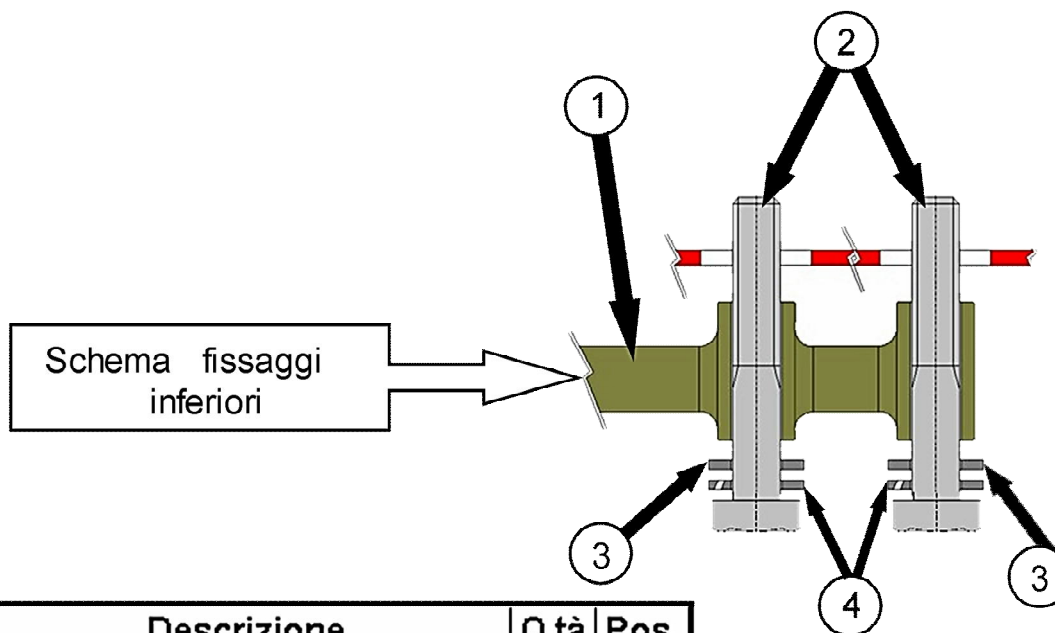

Sym HD2 125-200i '2011 Art.2825/A - 2828/LD (att.2827/E)

NB. Assemblare le fascette alle aste orientandole verso l' esterno come mostra la figura sopra

Descrizione	Q.tà	Pos.
Aste dx + sx nere	1+1	1
Vite TE M8x55 zn. bianca	4	2
Rondella 8x16x1,5 zn. Bianca	4	3
Rondella Grower da 8 zn. Bianca	4	4