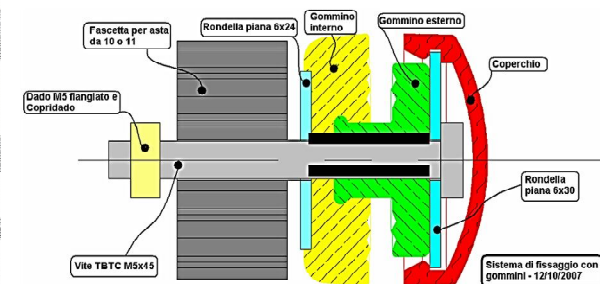

Sym HD2 125-200i '2011 Art.2825/A - 2828/LD (att.2827/E)

NB. Assemblare le fascette alle aste orientandole verso l' esterno come mostra la figura sopra

Descrizione	Q.tà	Pos.
Aste dx + sx nere	1+1	1
Vite TE M8x55 zn. bianca	4	2
Rondella 8x16x1,5 zn. Bianca	4	3
Rondella Grower da 8 zn. Bianca	4	4