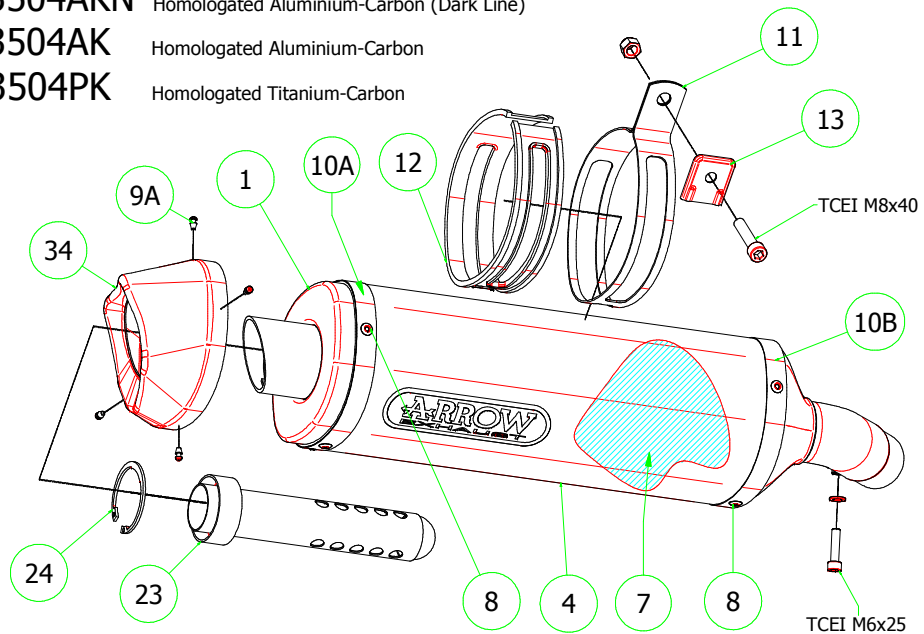

BMW C 600 Sport '12

73504AKN Homologated Aluminium-Carbon (Dark Line)

73504AK Homologated Aluminium-Carbon

73504PK Homologated Titanium-Carbon