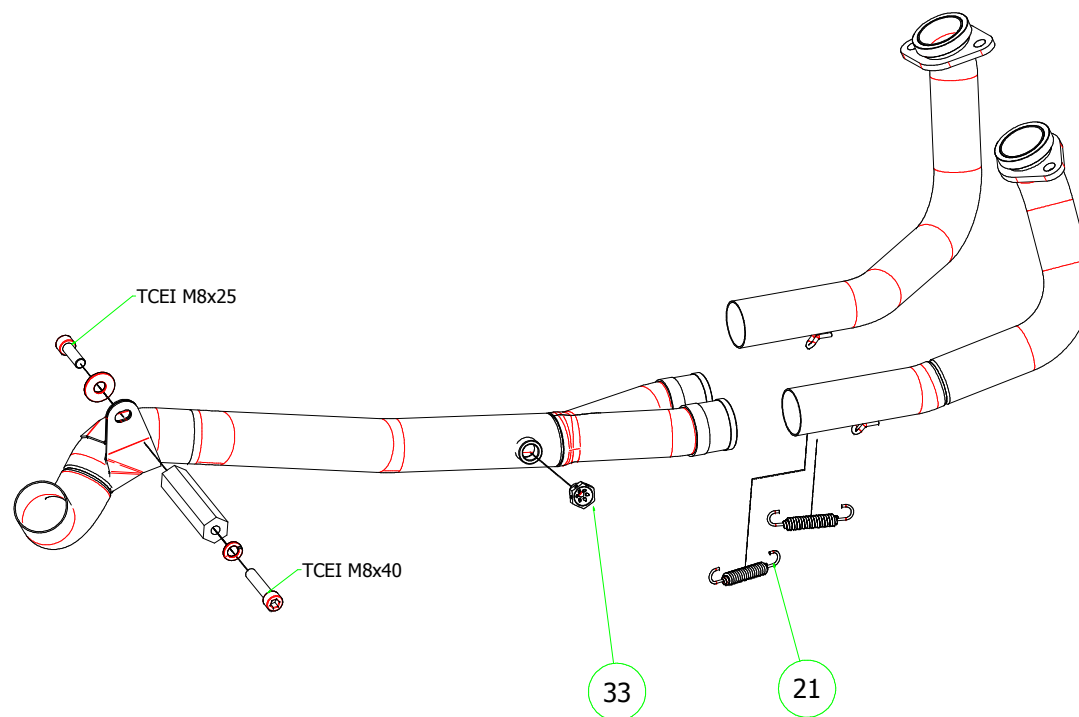

## PARTI DI RICAMBIO / SPARE PARTS

ID	DESCRIZIONE / DESCRIPTION	73504AK cod	73504AKN cod	73504AO cod	73504AON cod	73504PK cod	73004MI cod
1	Fondello Posteriore / End Cap	5009776	5009776	5009814	5009814	5009776	
2	Fondello Posteriore Dx - Lat. / Right-lateral end cap						
3	Fondello Posteriore Sx-Sup. / Left-upper end cap						
4	Corpo Marmitta / Silencer Sleeve	5257266	5257259	5257266	5257259	5260740	
5	Corpo Marmitta "dx" / Right Silencer Sleeve						
6	Corpo Marmitta "sx" / Left Silencer Sleeve						
7	Materiale fonoassorbente / Sound-absorbant material	5690122	5690122	5690122	5690122	5690122	
8	Rivetto inox mm 4.8 / Stainless Steel 4.8 mm Rivet	3608011	3608011	3608011	3608011	3608011	
9A	Rivetto allum.mm.3.0 / Aluminium 3.0 mm Rivet	3608010	3608010			3608010	
9B	Rivetto allum.mm.3.0 nero / Black Aluminium 3.0 mm Rivet						
10A	Fascetta di Serraggio (Posteriore) / Strap For Rivets (Rear)	5495271	5495271	5495058	5495058	5495216	
10B	Fascetta di serraggio (Anteriore) / Strap For Rivets (Front)	5495058	5495058	5495058	5495058	5495055	
11	Fascetta di Sostegno / Silencer Clamp	5480130	5480130	5480130	5480130	5490057	
12	Guarnizione x Fascetta / Clamp Gasket	5630003	5630003	5630003	5630003		
13	Copri Fascetta / Stainless Steel Clamp Protection	5480002	5480002	5480002	5480002		
14	Staffa di Sostegno / Bracket						
15	Bussolotto filettato / Turned spacer						
16	Bussolotto non filettato / Spacer						
17	Inserto Rapid Nut / Rapid nut insert						
18	Molla lunga gancio tondo / Long Spring With Round Hook						
19	Molla lunga gancio ad "U" / Long Spring With "U" Hook						
20	Molla corta gancio tondo / Short spring with roud hook						
21	Molla corta gancio ad "U" / Short Spring With "U" Hook						5281003
22	Targhetta Arrow / Arrow Plate						
23	Silenziatore Interno / Db Killer	5930165	5930165	5930131	5930131	5930165	
24	Seeger / Retain Clip	3640022	3640022	3640022	3640022	3640022	
25	Fascetta Stringitubo / Pipe Clamp						
26	Boccola / Bushing						
27	Flangia / Flange						
28	Protezione / Heat Shield						
29	Protezione Dx / Right heat shield						
30	Protezione Sx / Left heat shield						
31	Gommino Battuta Cavalletto / Rubber Kickstand Protection						
32	Guarnizione di tenuta / Gasket						
33	Tappo Sonda Lambda / Lambda Sensor Plug Bolt						5175005
34	Fondello carby / Carby cap	5704054	5704054			5704052	