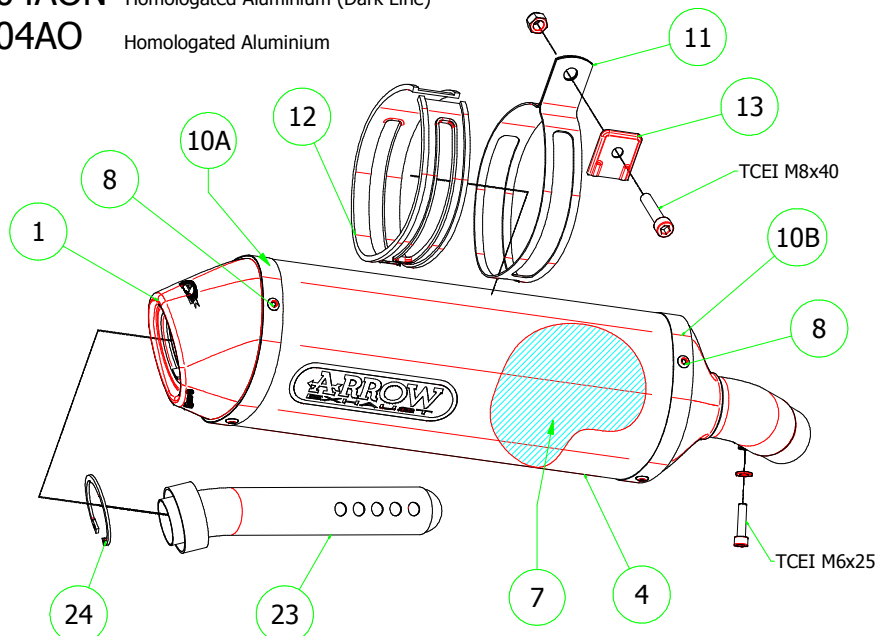

## PARTI DI RICAMBIO / SPARE PARTS

ID	DESCRIZIONE / DESCRIPTION	73504AK cod	73504AKN cod	73504AO cod	73504AON cod	73504PK cod	73004MI cod
1	Fondello Posteriore / End Cap	5009776	5009776	5009814	5009814	5009776	
2	Fondello Posteriore Dx - Lat. / Right-lateral end cap						
3	Fondello Posteriore Sx-Sup. / Left-upper end cap						
4	Corpo Marmitta / Silencer Sleeve	5257266	5257259	5257266	5257259	5260740	
5	Corpo Marmitta "dx" / Right Silencer Sleeve						
6	Corpo Marmitta "sx" / Left Silencer Sleeve						
7	Materiale fonoassorbente / Sound-absorbant material	5690122	5690122	5690122	5690122	5690122	
8	Rivetto inox mm 4.8 / Stainless Steel 4.8 mm Rivet	3608011	3608011	3608011	3608011	3608011	
9A	Rivetto allum.mm.3.0 / Aluminium 3.0 mm Rivet	3608010	3608010			3608010	
9B	Rivetto allum.mm.3.0 nero / Black Aluminium 3.0 mm Rivet						
10A	Fascetta di Serraggio (Posteriore) / Strap For Rivets (Rear)	5495271	5495271	5495058	5495058	5495216	
10B	Fascetta di serraggio (Anteriore) / Strap For Rivets (Front)	5495058	5495058	5495058	5495058	5495055	
11	Fascetta di Sostegno / Silencer Clamp	5480130	5480130	5480130	5480130	5490057	
12	Guarnizione x Fascetta / Clamp Gasket	5630003	5630003	5630003	5630003		
13	Copri Fascetta / Stainless Steel Clamp Protection	5480002	5480002	5480002	5480002		
14	Staffa di Sostegno / Bracket						
15	Bussolotto filettato / Turned spacer						
16	Bussolotto non filettato / Spacer						
17	Inserto Rapid Nut / Rapid nut insert						
18	Molla lunga gancio tondo / Long Spring With Round Hook						
19	Molla lunga gancio ad "U" / Long Spring With "U" Hook						
20	Molla corta gancio tondo / Short spring with roud hook						
21	Molla corta gancio ad "U" / Short Spring With "U" Hook						5281003
22	Targhetta Arrow / Arrow Plate						
23	Silenziatore Interno / Db Killer	5930165	5930165	5930131	5930131	5930165	
24	Seeger / Retain Clip	3640022	3640022	3640022	3640022	3640022	
25	Fascetta Stringitubo / Pipe Clamp						
26	Boccola / Bushing						
27	Flangia / Flange						
28	Protezione / Heat Shield						
29	Protezione Dx / Right heat shield						
30	Protezione Sx / Left heat shield						
31	Gommino Battuta Cavalletto / Rubber Kickstand Protection						
32	Guarnizione di tenuta / Gasket						
33	Tappo Sonda Lambda / Lambda Sensor Plug Bolt						5175005
34	Fondello carby / Carby cap	5704054	5704054			5704052	