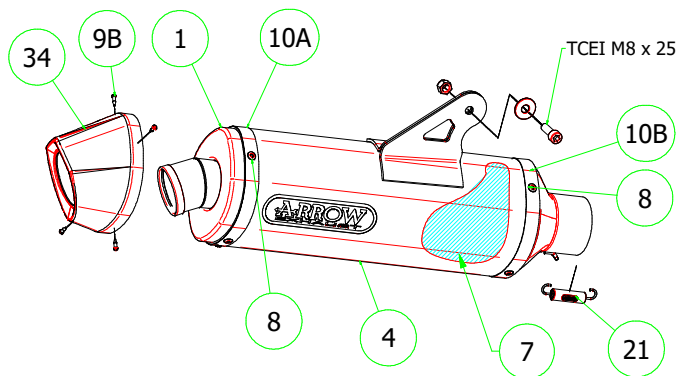

BMW C 650 Sport '16

- 73512PK Homologated Titanium - Carbon
- 73512AK Homologated Alluminium - Carbon
- 73512AKN Homologated Alluminium (Dark) - Carbon

73009MI Racing Link Pipe

73010MI Racing Collectors

73009MI Catalytic Homologated Link Pipe

PARTI DI RICAMBIO / SPARE PARTS

ID	DESCRIZIONE / DESCRIPTION	73512AK cod	73512AKN cod	73512PK cod	73009MI cod	73010MI cod	11008KZ cod
1	Fondello Posteriore / End Cap	5009459	5009459	5009459			
2	Fondello Posteriore Dx - Lat. / Right-lateral end cap						
3	Fondello Posteriore Sx-Sup. / Left-upper end cap						
4	Corpo Marmitta / Silencer Sleeve	5257432	5257430	5260920			
5	Corpo Marmitta "dx" / Right Silencer Sleeve						
6	Corpo Marmitta "sx" / Left Silencer Sleeve						
7	Materiale fonoassorbente / Sound-absorbant material	5690156	5690156	5690156			
8	Rivetto inox mm 4.8 / Stainless Steel 4.8 mm Rivet	3608011	3608011	3608011			
9A	Rivetto allum.mm.3.0 / Aluminium 3.0 mm Rivet						
9B	Rivetto allum.mm.3.0 nero / Black Aluminium 3.0 mm Rivet	3608017	3608017	3608016			
10A	Fascetta di Serraggio (Posteriore) / Strap For Rivets (Rear)	5495400	5495400	5495401			
10B	Fascetta di serraggio (Anteriore) / Strap For Rivets (Front)	5495058	5495058	5495055			
11	Fascetta di Sostegno / Silencer Clamp						
12	Guarnizione x Fascetta / Clamp Gasket						
13	Copri Fascetta / Stainless Steel Clamp Protection						
14	Staffa di Sostegno / Bracket						
15	Bussolotto filettato / Turned spacer						
16	Bussolotto non filettato / Spacer						
17	Inserito Rapid Nut / Rapid nut insert						
18	Molla lunga gancio tondo / Long Spring With Round Hook						
19	Molla lunga gancio ad "U" / Long Spring With "U" Hook						
20	Molla corta gancio tondo / Short spring with roud hook						
21	Molla corta gancio ad "U" / Short Spring With "U" Hook	5281003	5281003	5281003		5281003	
22	Targhetta Arrow / Arrow Plate						3882359
23	Silenziatore Interno / Db Killer						
24	Seeger / Retain Clip						
25	Fascetta Stringitubo / Pipe Clamp						
26	Boccola / Bushing						
27	Flangia / Flange						
28	Protezione / Heat Shield						
29	Protezione Dx / Right heat shield						
30	Protezione Sx / Left heat shield						
31	Gommino Battuta Cavalletto / Rubber Kickstand Protection						
32	Guarnizione di tenuta / Gasket						
33	Tappo Sonda Lambda / Lambda Sensor Plug Bolt					5175005	
34	Fondello carby / Carby cap	5704122	5704122	5704060