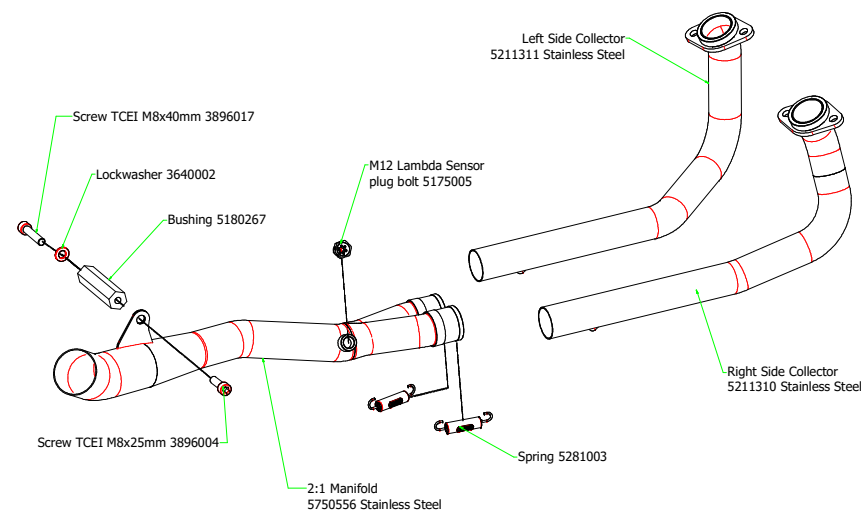

BMW C 650 Sport '16

- 73512PK Homologated Titanium - Carbon
- 73512AK Homologated Alluminium - Carbon
- 73512AKN Homologated Alluminium (Dark) - Carbon

73009MI Racing Link Pipe

73010MI Racing Collectors

73009MI Catalytic Homologated Link Pipe

PARTI DI RICAMBIO / SPARE PARTS

ID	DESCRIZIONE / DESCRIPTION	73512AK cod	73512AKN cod	73512PK cod	73009MI cod	73010MI cod	11008KZ cod
1	Fondello Posteriore / End Cap	5009459	5009459	5009459			
2	Fondello Posteriore Dx - Lat. / Right-lateral end cap						
3	Fondello Posteriore Sx-Sup. / Left-upper end cap						
4	Corpo Marmitta / Silencer Sleeve	5257432	5257430	5260920			
5	Corpo Marmitta "dx" / Right Silencer Sleeve						
6	Corpo Marmitta "sx" / Left Silencer Sleeve						
7	Materiale fonoassorbente / Sound-absorbant material	5690156	5690156	5690156			
8	Rivetto inox mm 4.8 / Stainless Steel 4.8 mm Rivet	3608011	3608011	3608011			
9A	Rivetto allum.mm.3.0 / Aluminium 3.0 mm Rivet						
9B	Rivetto allum.mm.3.0 nero / Black Aluminium 3.0 mm Rivet	3608017	3608017	3608016			
10A	Fascetta di Serraggio (Posteriore) / Strap For Rivets (Rear)	5495400	5495400	5495401			
10B	Fascetta di serraggio (Anteriore) / Strap For Rivets (Front)	5495058	5495058	5495055			
11	Fascetta di Sostegno / Silencer Clamp						
12	Guarnizione x Fascetta / Clamp Gasket						
13	Copri Fascetta / Stainless Steel Clamp Protection						
14	Staffa di Sostegno / Bracket						
15	Bussolotto filettato / Turned spacer						
16	Bussolotto non filettato / Spacer						
17	Inserito Rapid Nut / Rapid nut insert						
18	Molla lunga gancio tondo / Long Spring With Round Hook						
19	Molla lunga gancio ad "U" / Long Spring With "U" Hook						
20	Molla corta gancio tondo / Short spring with roud hook						
21	Molla corta gancio ad "U" / Short Spring With "U" Hook	5281003	5281003	5281003		5281003	
22	Targhetta Arrow / Arrow Plate						3882359
23	Silenziatore Interno / Db Killer						
24	Seeger / Retain Clip						
25	Fascetta Stringitubo / Pipe Clamp						
26	Boccola / Bushing						
27	Flangia / Flange						
28	Protezione / Heat Shield						
29	Protezione Dx / Right heat shield						
30	Protezione Sx / Left heat shield						
31	Gommino Battuta Cavalletto / Rubber Kickstand Protection						
32	Guarnizione di tenuta / Gasket						
33	Tappo Sonda Lambda / Lambda Sensor Plug Bolt					5175005	
34	Fondello carby / Carby cap	5704122	5704122	5704060